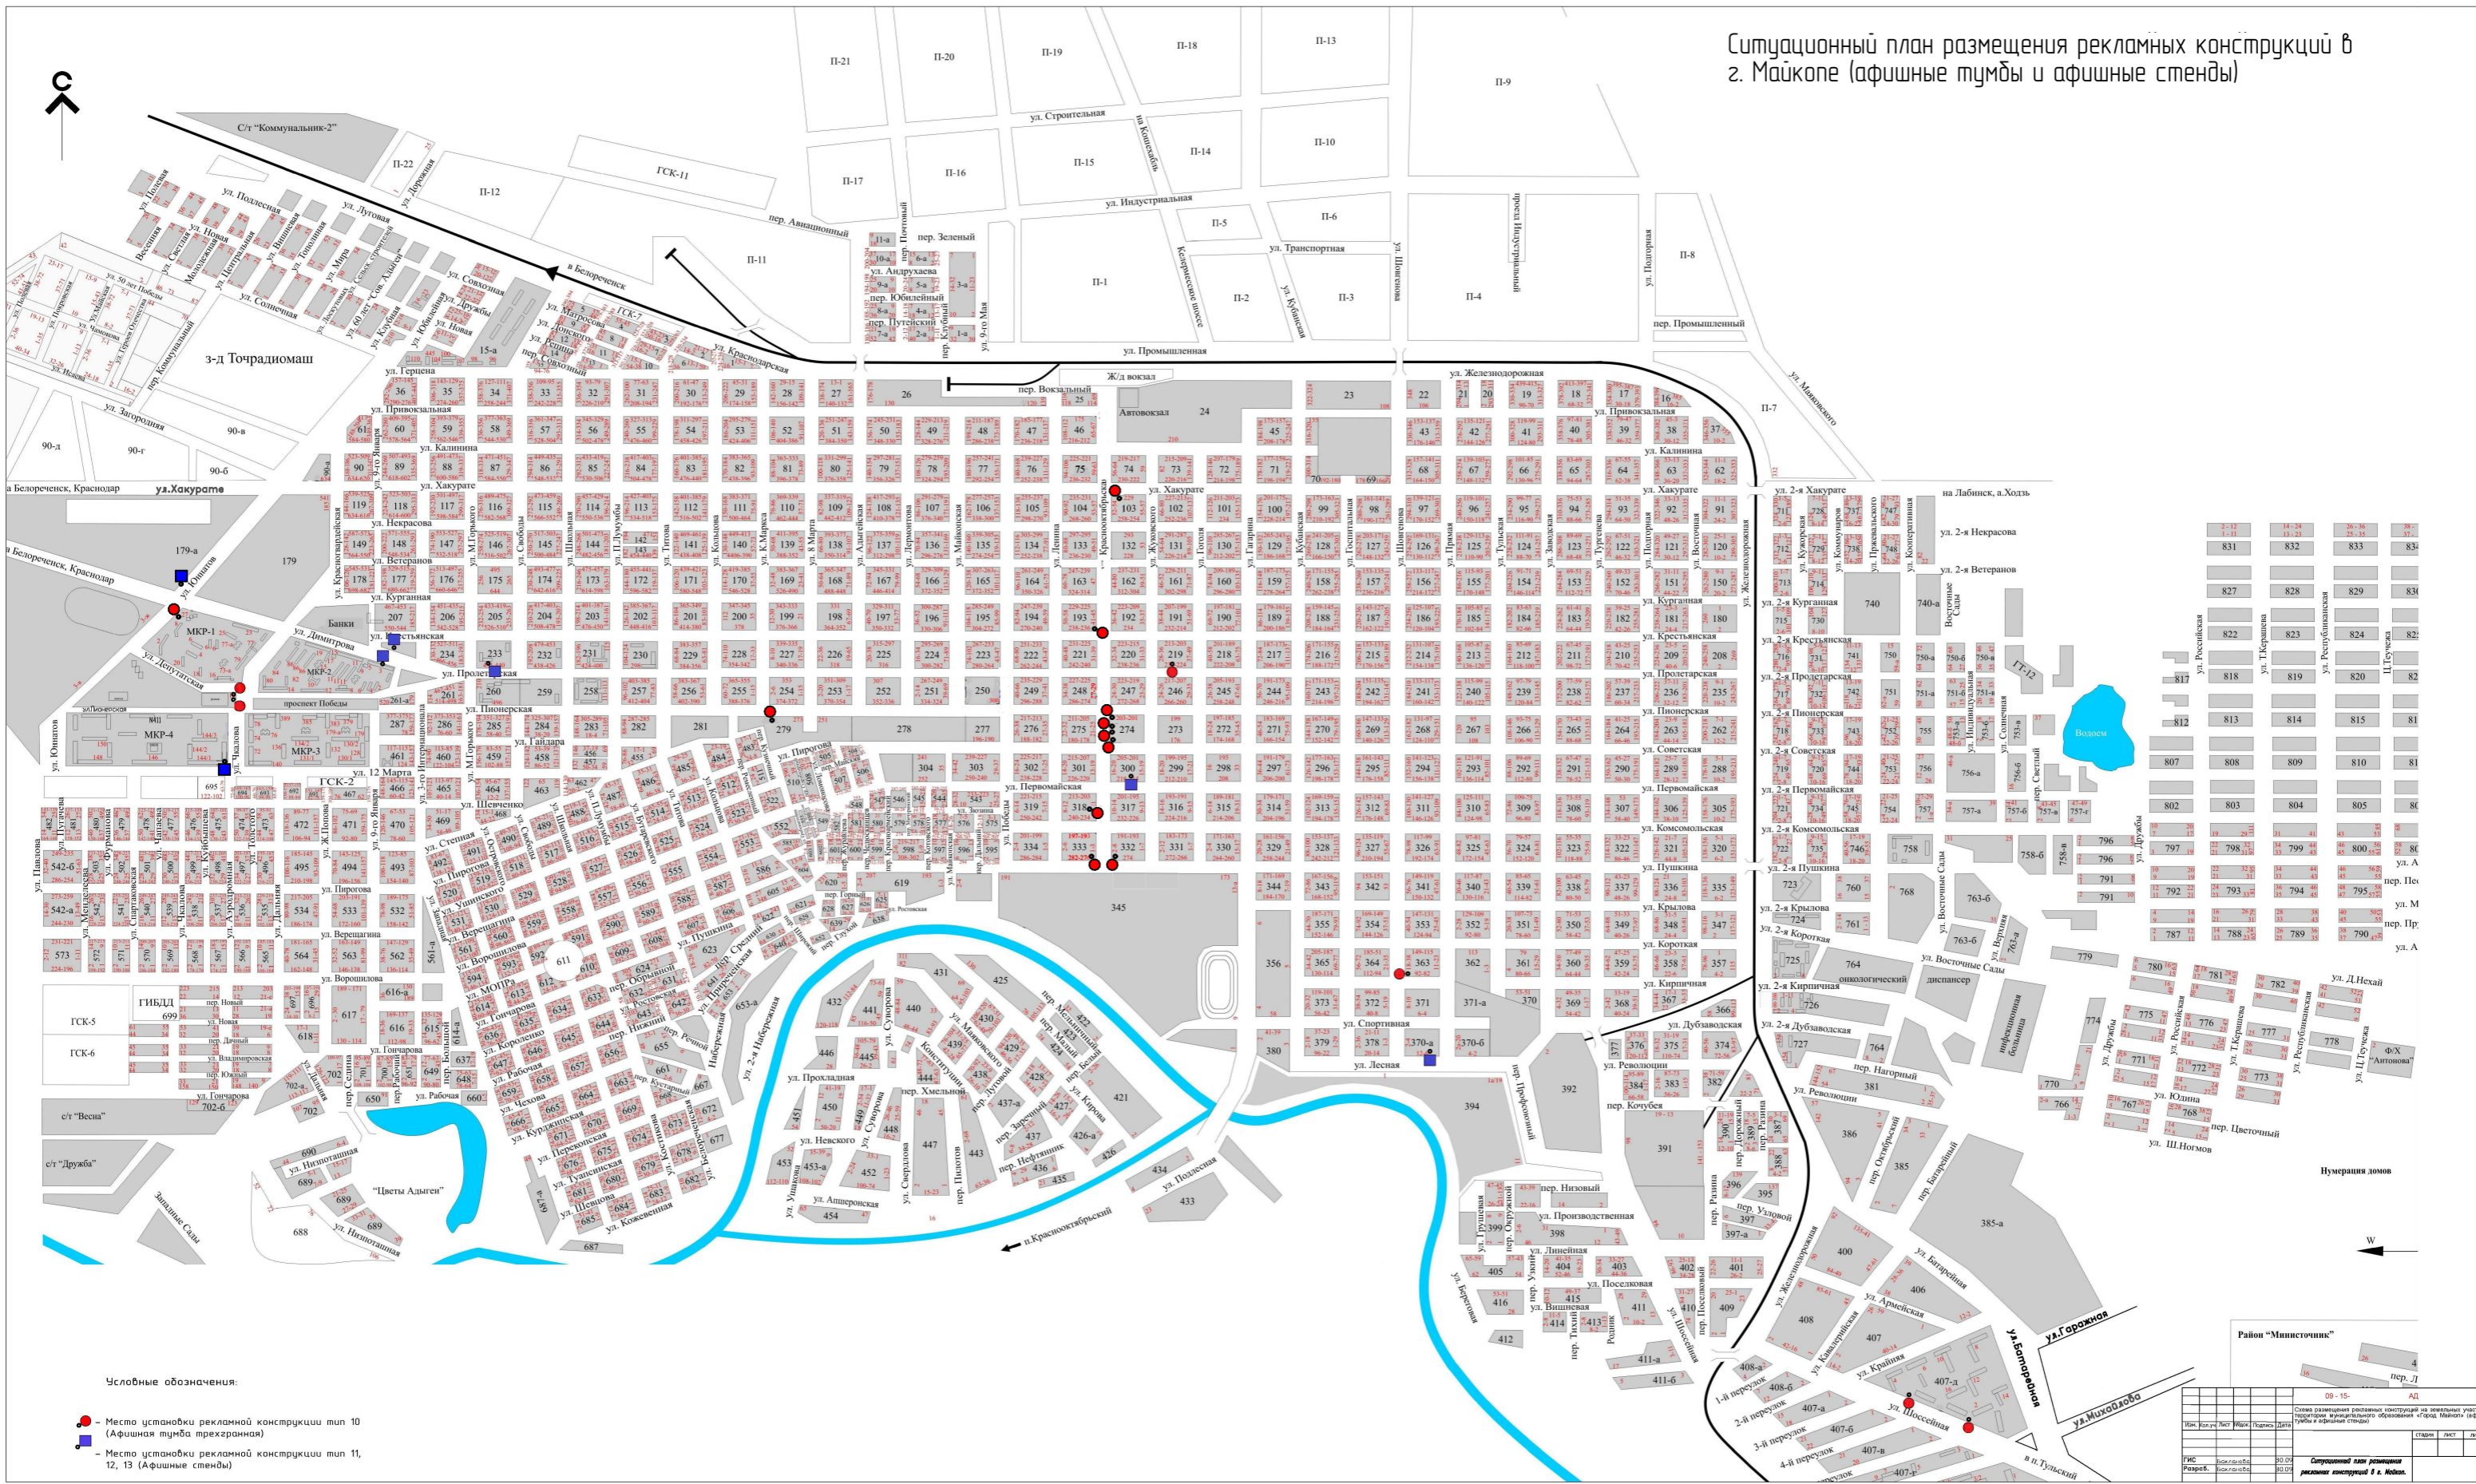

Ситуационный план размещения рекламных конструкций в г. Майкопе (афишные тумбы и афишные стенды)

Числовые обозначения:

Имя	Фамилия	Имя	Фамилия	Дата	Страница	Лист	Листов
И.И.	И.И.	И.И.	И.И.	00.00.00			
Ситуационный план размещения рекламных конструкций в г. Майкопе.